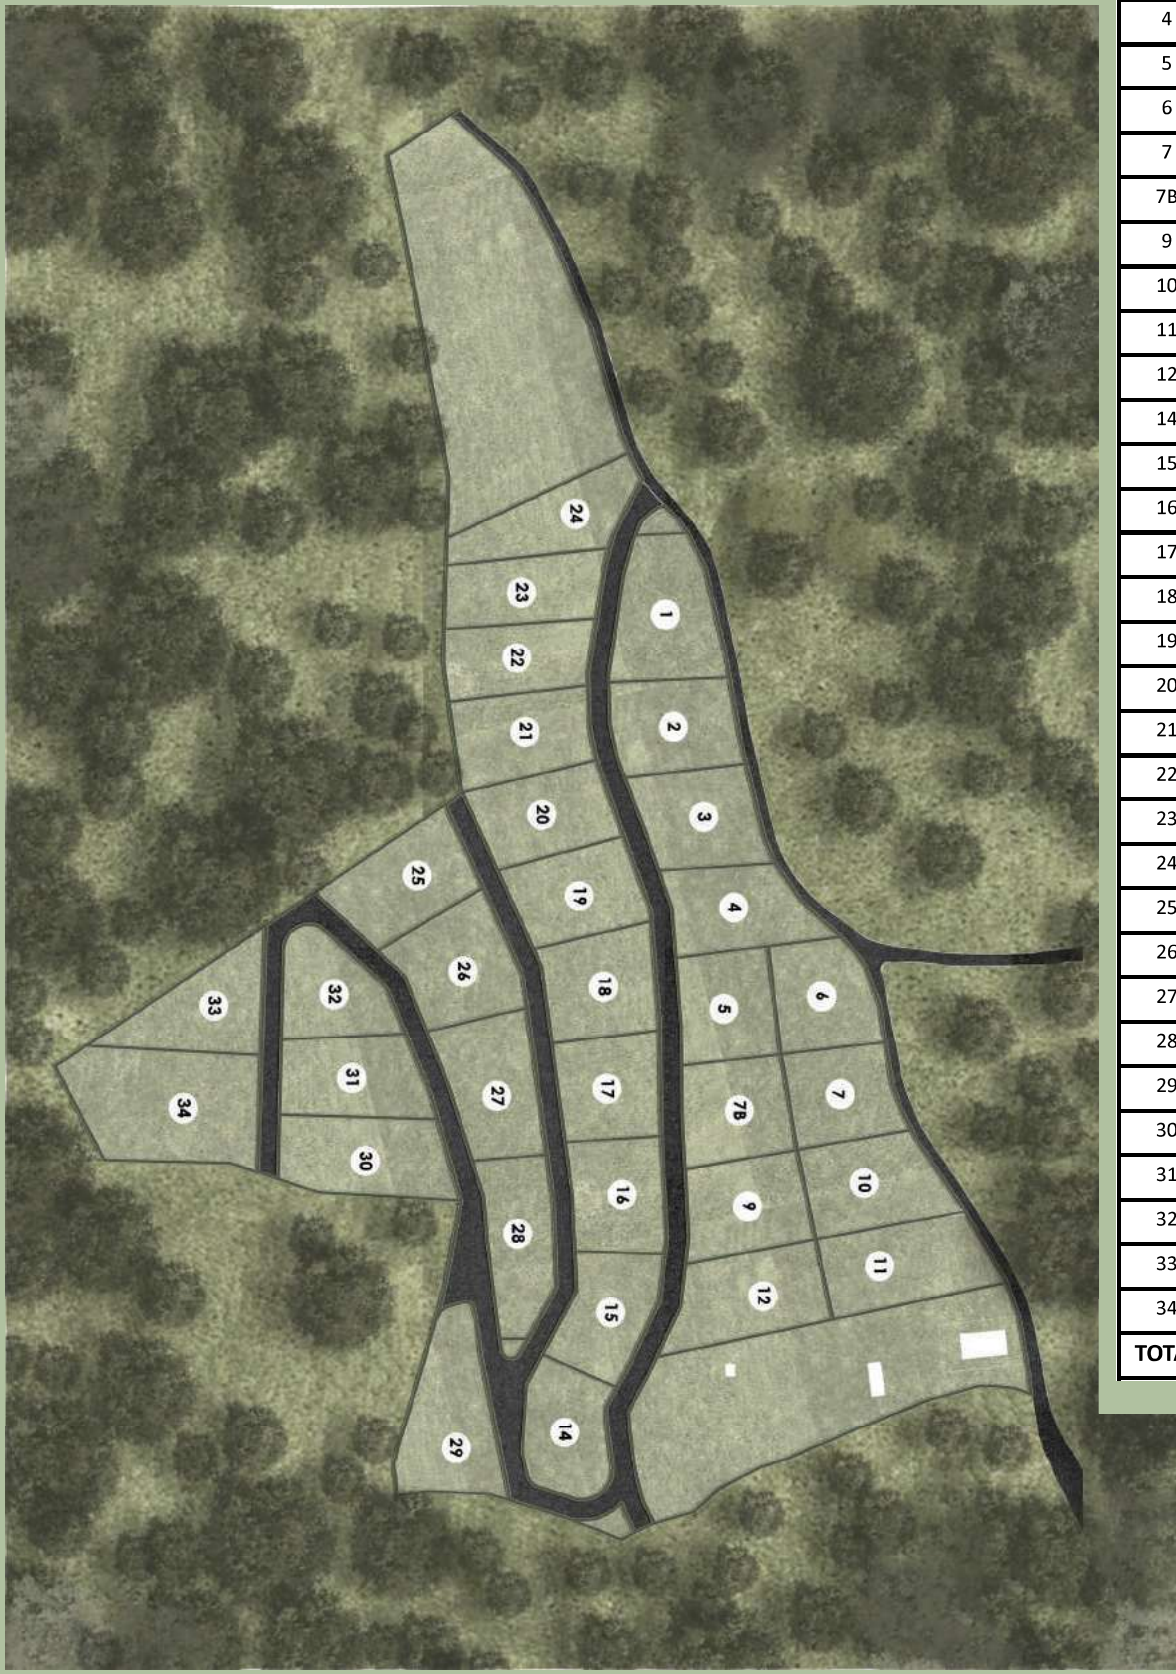

Unwind in Paradise. Discover Luxury Living in Our Hilltop Villa

Plot Layout

AREA DETAILS			
PLOT NO	in Sqmt	in Sqft	in Cent
1	1169	12583	28.89
2	973	10473	24.04
3	973	10473	24.04
4	976	10506	24.12
5	881	9483	21.77
6	898	9666	22.19
7	851	9160	21.03
7B	915	9849	22.61
9	972	10463	24.02
10	973	10473	24.04
11	1124	12099	27.77
12	1084	11668	26.79
14	900	9688	22.24
15	900	9688	22.24
16	900	9688	22.24
17	900	9688	22.24
18	975	10495	24.09
19	950	10226	23.47
20	951	10236	23.50
21	959	10323	23.70
22	882	9494	21.79
23	881	9483	21.77
24	911	9806	22.51
25	1050	11302	25.95
26	1051	11313	25.97
27	1051	11313	25.97
28	960	10333	23.72
29	1232	13261	30.44
30	1127	12131	27.85
31	969	10430	23.94
32	850	9149	21.00
33	1000	10764	24.71
34	1733	18654	42.82
TOTAL	32921	354358	813.48